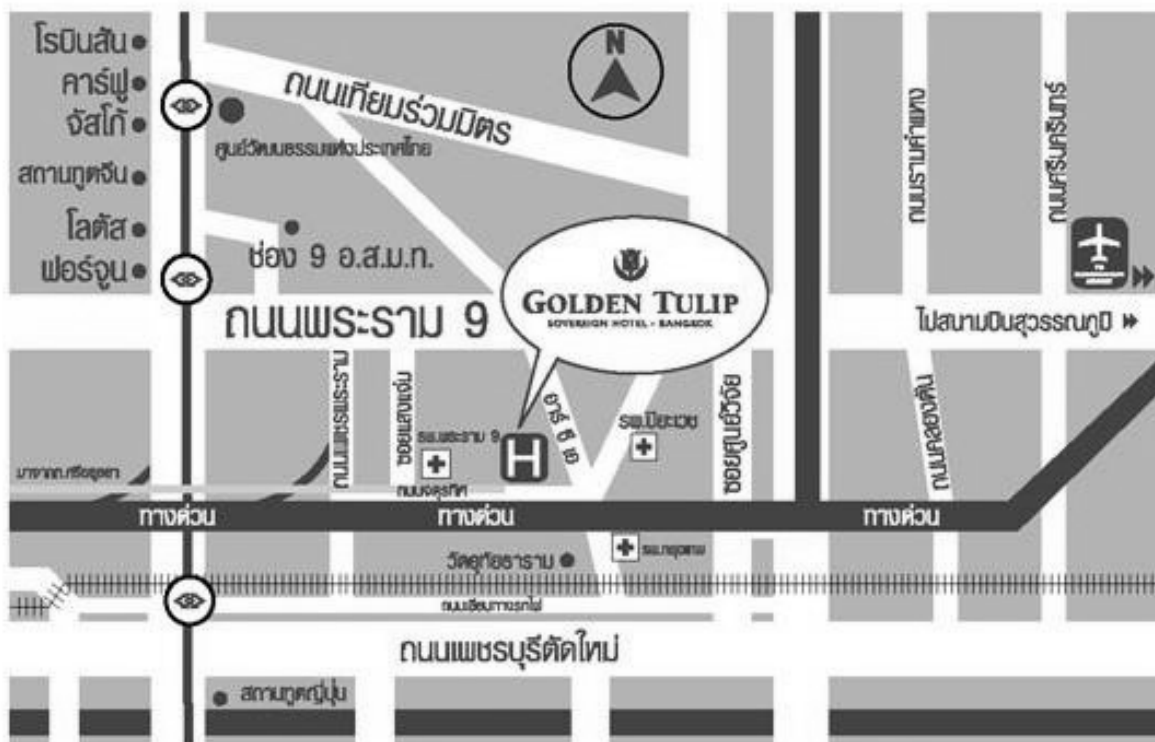

แผนที่สถานที่ประชุม

ติดกับ โรงพยาบาลพระราม 9 ใกล้กับ RCA

โรงแรมโกลเด้น ทิวลิป ซอฟเฟอริน กรุงเทพฯ

92 ซอยแสงแจ่ม ถนนพระราม 9

ห้วยขวาง กรุงเทพฯ 10320

Tel: +66 2641 4777, 641 4888

Fax: +66 2641 4884, 641 4885

info@goldentulipbangkok.com

www.goldentulipbangkok.com

GOLDEN TULIP
SOVEREIGN HOTEL - BANGKOK